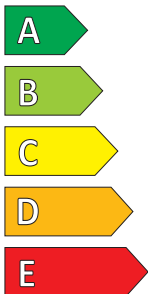

ENERG

GRIPMAX ®

1KE-3229003336

265/60R18 110 V

C1

B

C